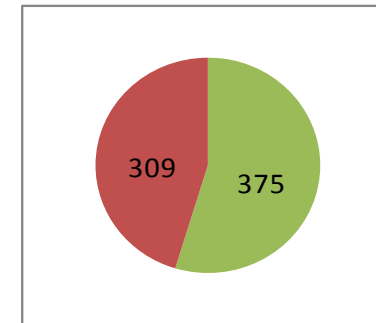

Ergebnis (in Aschau wohnhaft)

Schwimmer + Nicht-Schwimmer

In Aschau wohnhaft:

Schwimmer	Stimme Dafür	366
	Stimme Dagegen	289
Nicht-Schwimmer	Stimme Dafür	9
	Stimme Dagegen	20

Gesamt	Stimme Dafür	375
	Stimme Dagegen	309
Gesamt abgegebene Stimmen:		684

Anteil an Gesamt:

54%
42%
1%
3%

55%
45%

Beteiligung von in Aschau wohnhaften Personen:	23,59%
(bei aktueller Einwohnerzahl vom 08.02.2016)	684